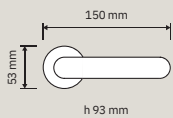

BENZOVILLE
BY UNIQUE INNOVATIONS

lineacali

Collezione / Collection

1525 RB 015
 Maniglia con
 rosetta art.015 /
*Door handle
 on rose art.015*

1525 RB 113
 Maniglia con
 rosetta art.113 /
*Door handle
 on rose art.113*