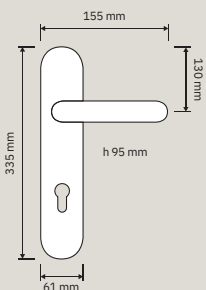

BENZOVILLE
BY UNIQUE INNOVATIONS

lineacali

Collezione / Collection

1525 RB 015
 Maniglia con
 rosetta art.015 /
*Door handle
 on rose art.015*

1525 RB 113
 Maniglia con
 rosetta art.113 /
*Door handle
 on rose art.113*

1528 PL
 Maniglia con
 placca art.1165 /
*Door
 handle on plate
 ar t.1165*

1527 PL
 Maniglia con
 placca art.1308 /
*Door
 handle on plate
 ar t.1308*

1529 PL
 Maniglia con
 placca art.1405 /
*Door
 handle on plate
 ar t.1405*