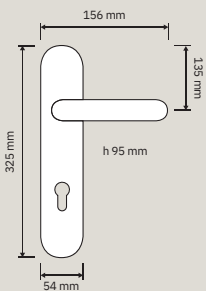

BENZOVILLE
BY UNIQUE INNOVATIONS

lineacali

Collezione / Collection

1525 RB 015
 Maniglia con
 rosetta art.015 /
*Door handle
 on rose art.015*

1525 RB 113
 Maniglia con
 rosetta art.113 /
*Door handle
 on rose art.113*

1528 PL
 Maniglia con
 placca art.1165 /
*Door
 handle on plate
 ar t.1165*

1527 PL
 Maniglia con
 placca art.1308 /
*Door
 handle on plate
 ar t.1308*

1529 PL
 Maniglia con
 placca art.1405 /
*Door
 handle on plate
 ar t.1405*