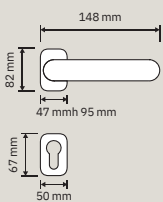

BENZOVILLE
BY UNIQUE INNOVATIONS

lineacali

Collezione / Collection

1525 RB 015
 Maniglia con
 rosetta art.015 /
*Door handle
 on rose art.015*

1525 RB 113
 Maniglia con
 rosetta art.113 /
*Door handle
 on rose art.113*